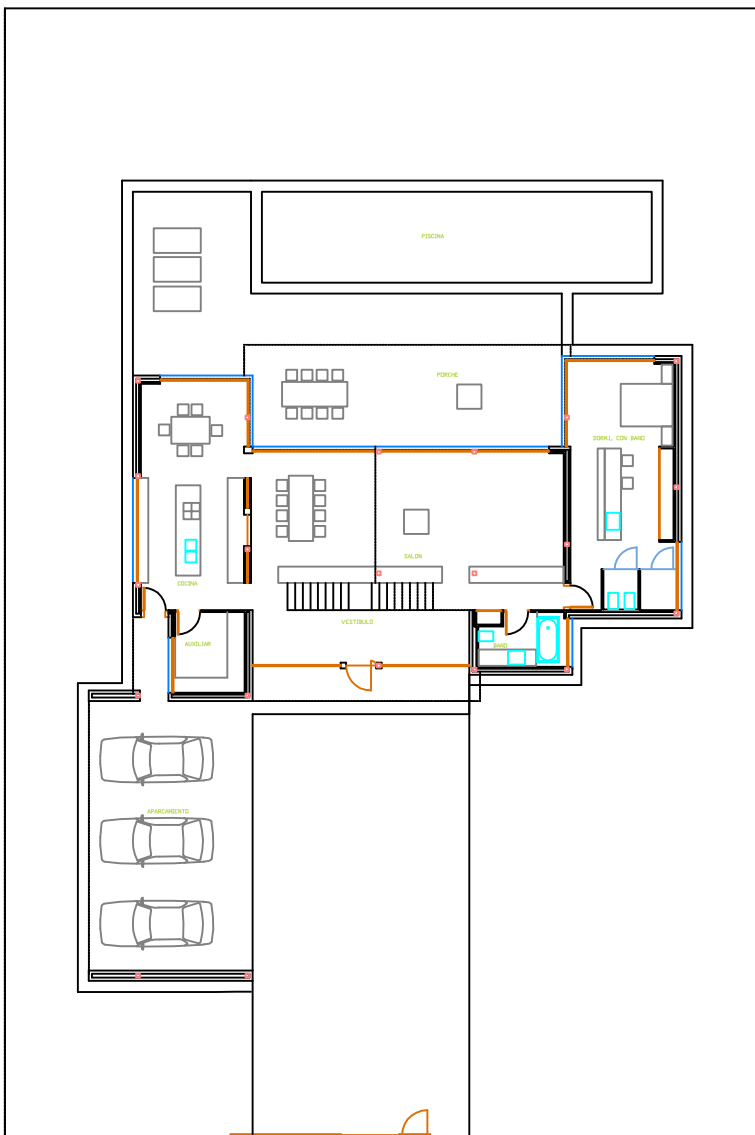

MODELO VANGUARD PLUS.
4 Dormitorios. .

4D-dúplex planta baja

SUPERFICIE CONSTRUIDA (M2)	
TOTAL	374,00
TOTAL CERRADO	331,30
PORCHE AL 50%	16,30
APARCAMIENTO AL 50%	38,70
VASO DE PISCINA (M3)	47,00

4D-dúplex planta 1

SUPERFICIE ÚTIL (M2)	
TOTAL	290,00
TOTAL CERRADO	247,30
PORCHE AL 50%	16,30
APARCAMIENTO AL 50%	38,70

SUPERFICIE ÚTIL (M2)	
PLANTA BAJA	151,00
VESTIBULO	24,30
SALON	50,00
COMEDOR	22,00
COCINA CON BAÑO	24,00
BAÑO 1	4,00
DORMI. CON BAÑO	7,00
DORMI. CON BAÑO	5,00
DORMI. CON BAÑO	5,00
DORMI. CON BAÑO	5,00
BAÑO 2	4,00
PLANTA 1	139,00
VACIO	139,00