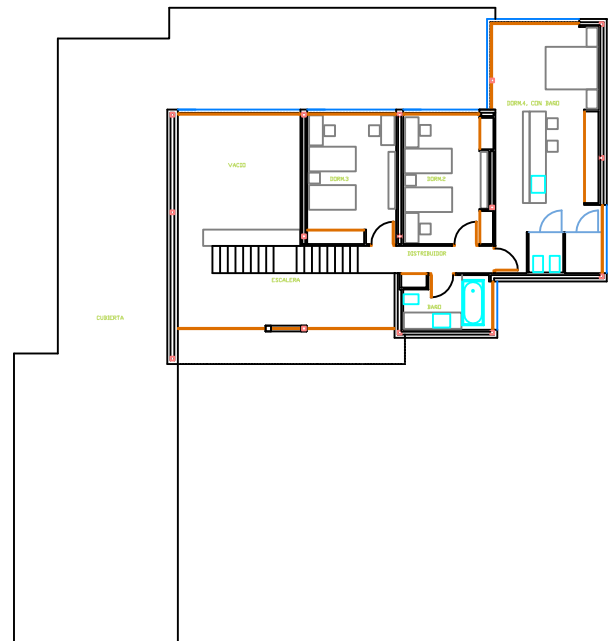

MODELO VANGUARD PLUS.
4 Dormitorios. .

4D-dúplex planta baja

SUPERFICIE CONSTRUIDA (M2)	
TOTAL	374,00
TOTAL CERRADO	331,30
PORCHE AL 50%	16,30
APARCAMIENTO AL 50%	38,70
VASO DE PISCINA (M3)	47,00

4D-dúplex planta 1

SUPERFICIE ÚTIL (M2)	
TOTAL	290,00
TOTAL CERRADO	247,30
PORCHE AL 50%	16,30
APARCAMIENTO AL 50%	38,70

SUPERFICIE ÚTIL (M2)	
PLANTA BAJA	151,00
VESTIBULO	24,30
SALON	50,00
COMEDOR	22,00
COCINA CON BAÑO	24,00
BAÑO 1	4,00
DORMI. CON BAÑO	7,00
DORMI. CON BAÑO	5,00
DORMI. CON BAÑO	5,00
DORMI. CON BAÑO	5,00
BAÑO 2	4,00
PLANTA 1	139,00
VACIO	139,00