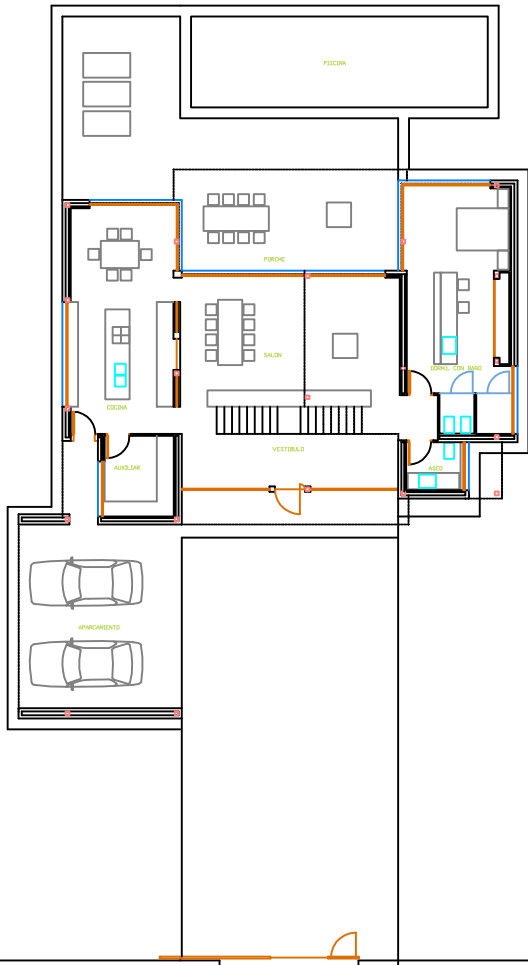

AVYOMOM

HOUSES

Casas de vanguardia

MODELO VANGUARD PLUS.  
3 Dormitorios. .

3D-dúplex planta baja

SUPERFICIE CONSTRUIDA (M2)		SUPERFICIE UTIL (M2)	
TOTAL	294,79	TOTAL	284,00
TOTAL CERRADO	289,00	TOTAL CERRADO	284,79
PLANTA BAJA	229,00	PLANTA BAJA	229,00
PLANTA PRIMERA	60,79	PLANTA 1	47,80
PORCHE AL 50%	25,00	PORCHE AL 50%	25,00
APARCAMIENTO AL 50%	25,00	APARCAMIENTO AL 50%	22,80
VASO DE PISCINA (M2)	26,29		
		VESTIBULO	20,79
		SALON	28,00
		COCINA	20,00
		PORCHE AL 50%	25,00
		ESCALERA	9,00
		APARCAMIENTO	7,80
		DORMI 1	12,00
		DORMI 2	15,80
		BANO	4,00

3D-dúplex planta 1