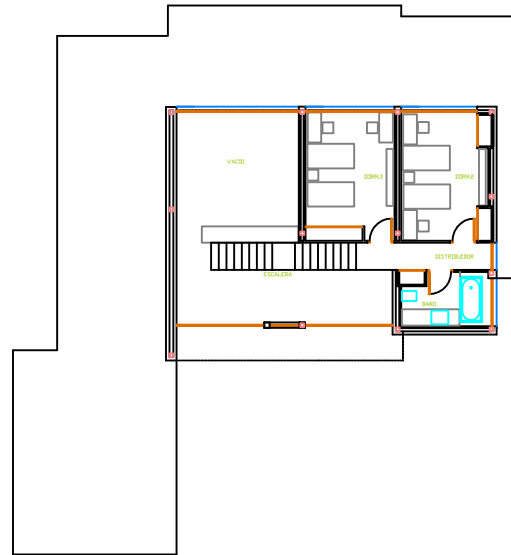

AVYOMOM

HOUSES

Casas de vanguardia

MODELO VANGUARD PLUS.  
3 Dormitorios. .

3D-dúplex planta baja

SUPERFICIE CONSTRUIDA (M2)		SUPERFICIE UTIL (M2)	
TOTAL	294,79	TOTAL	284,00
TOTAL CERRADO	289,00	TOTAL CERRADO	284,79
PLANTA BAJA	229,00	PLANTA BAJA	229,00
PLANTA PRIMERA	60,79	PLANTA 1	47,80
PORCHE AL 50%	25,00	PORCHE AL 50%	25,00
APARCAMIENTO AL 50%	25,00	APARCAMIENTO AL 50%	22,80
VASO DE PISCINA (M2)	26,29		
		VESTIBULO	20,79
		SALON	28,00
		COCINA	20,00
		PORCHE AL 50%	25,00
		ESCALERA	9,00
		APARCAMIENTO	7,80
		DORMI 1	12,00
		DORMI 2	15,80
		BANO	4,00

3D-dúplex planta 1