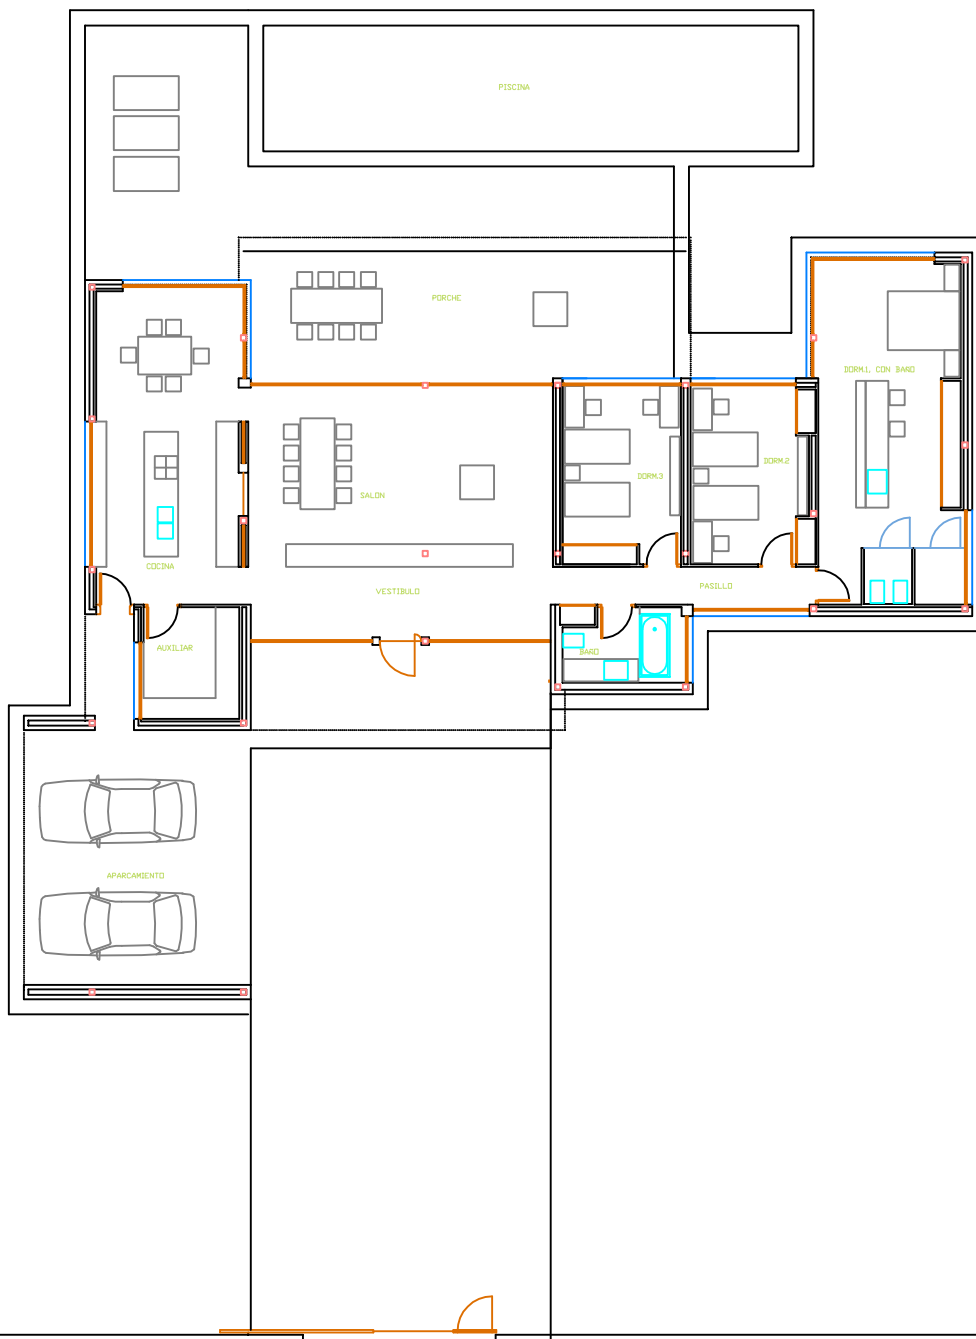

**MODELO VANGUARD BASIC.**  
3 Dormitorios . .

3D

SUPERFICIE CONSTRUIDA (M2)	
TOTAL	239,29
TOTAL CERRADO	195,00
PORCHE, AL 50%	22,37
APARCAMIENTO, AL 50%	21,92
VASO DE PISCINA (M2)	47,25

SUPERFICIE UTIL (M2)		PLANTA BAJA	172,90
TOTAL	225,49	VESTIBULO	15,75
TOTAL CERRADO	172,90	SALÓN	38,00
		COCINA	32,55
		PASILLO	7,65
		DORM.1. CON BAÑO	24,65
		DORM.2	13,15
		DORM.3	14,00
		BAÑO	6,00
		AUXILIAR	7,95
		PORCHE, AL 50%	22,37
		APARCAMIENTO, AL 50%	21,22