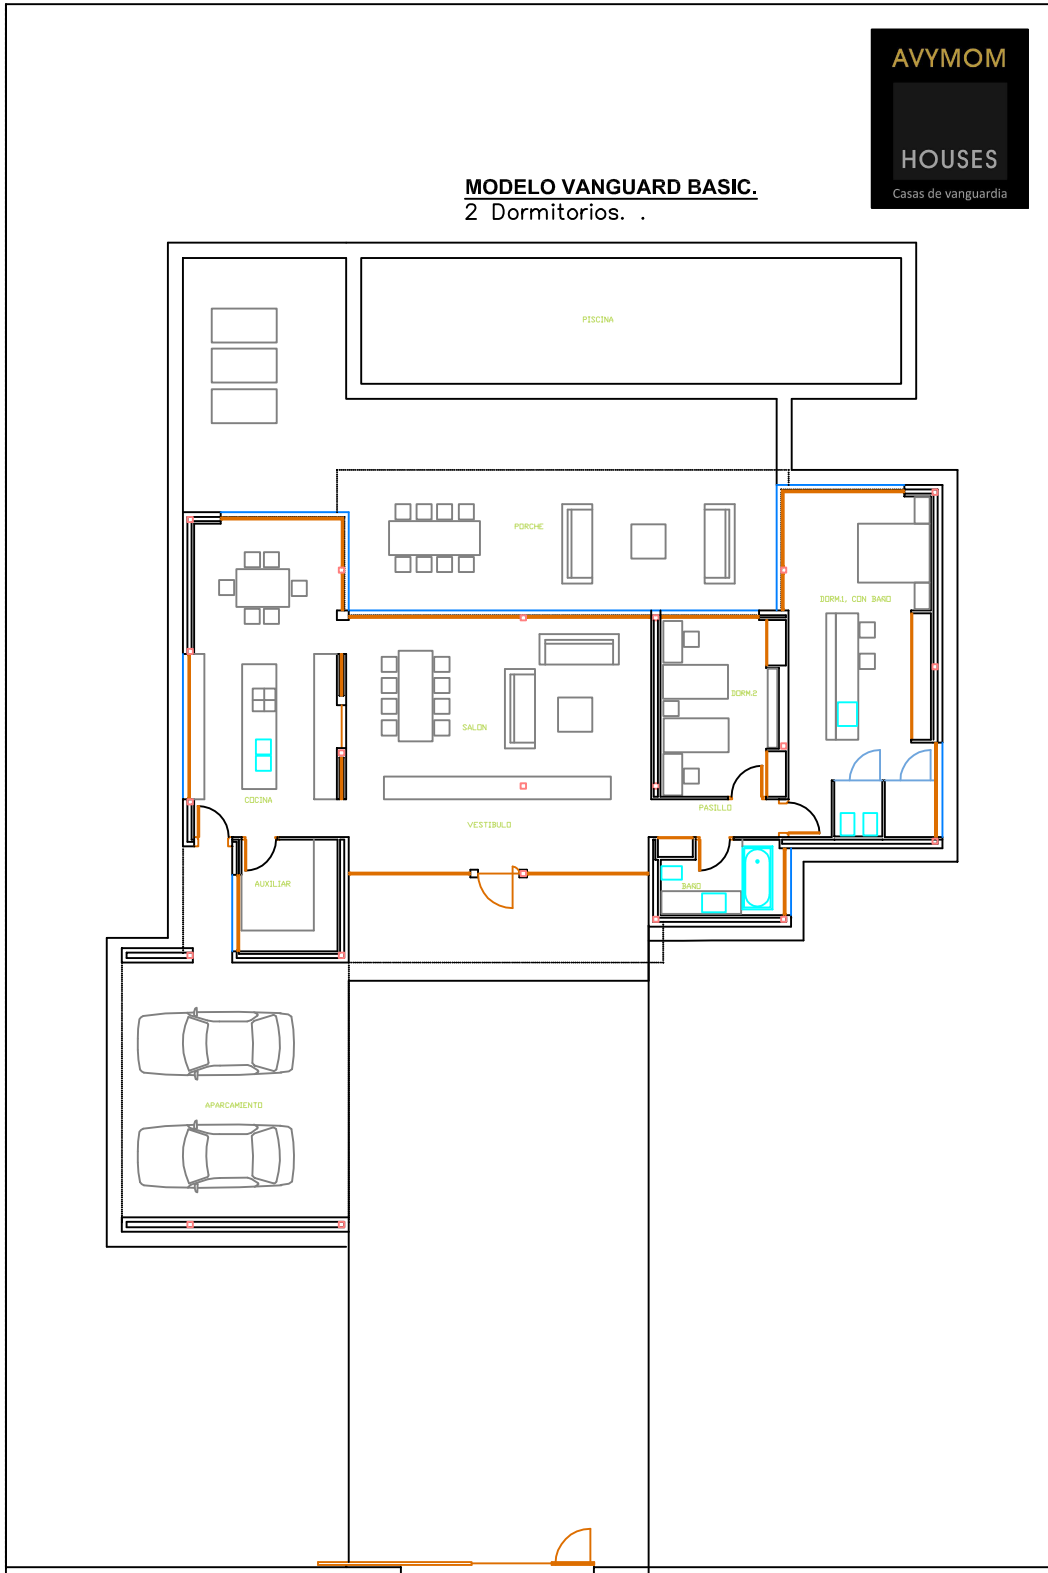

AVYMOM

HOUSES

Casas de vanguardia

**MODELO VANGUARD BASIC.**  
2 Dormitorios. .

2D

SUPERFICIE CONSTRUIDA (M2)	
TOTAL	218,07
TOTAL CERRADO	174,80
PORCHE	21,30
APARCAMIENTO	21,97
VASO DE PISCINA (M2)	47,25

SUPERFICIE UTIL (M2)	
TOTAL	195,72
TOTAL CERRADO	154,80
PLANTA BAJA	154,28
VESTIBULO	15,75
SALON	28,80
COCINA	22,55
PASILLO	3,75
DORM.1 CON BAR	24,65
DORM.2	13,15
BAÑO	6,00
AUXILIAR	7,25
PORCHE AL 50%	21,30
APARCAMIENTO AL 50%	29,82