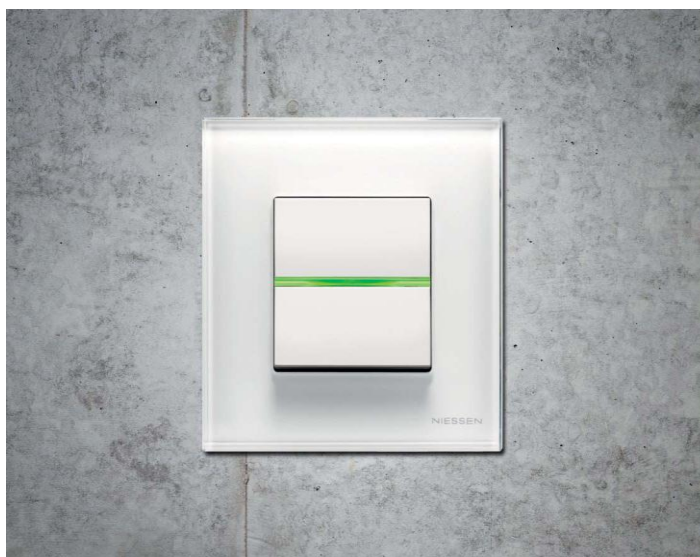

ELECTRICIDAD, TELECOMUNICACIONES Y DOMOTICA

▪ SERIE

INSTALACIÓN ELÉCTRICA DIMENSIONADA PARA ELECTRIFICACIÓN ELEVADA (9200W).
PORTERO AUTOMÁTICO TEGUI O SIMILAR.

MECANISMOS: ZENIT ES UNA SERIE DE MECANISMOS CON DISEÑO Y BELLOS ACABADOS,
CON AVANZADAS FUNCIONES QUE APORTAN MAYOR CONFORT Y NIVEL DE PRESTACIONES

- NIESSEN ZENIT COLOR BLANCO.

▪ EXTRAS

- VIDEO-PORTERO TEGUI O SIMILAR.
- MECANISMOS:
 - NIESSEN ZENIT COLOR CAVA/ANTRACITA.
- ILUMINACIÓN INTERIOR SEGÚN MODELOS.
- ILUMINACIÓN EXTERIOR SEGÚN MODELOS.
- DOMÓTICA:
 - PANTALLA TÁCTIL
 - AMBIENTES
 - ILUMINACIÓN
 - PERSIANAS
 - CALEFACCIÓN Y AIRE ACONDICIONADO
 - DETECTOR HUMOS
 - SONDAS DE INUNDACIÓN
 - SONIDO AMBIENTAL
 - OTRAS OPCIONES