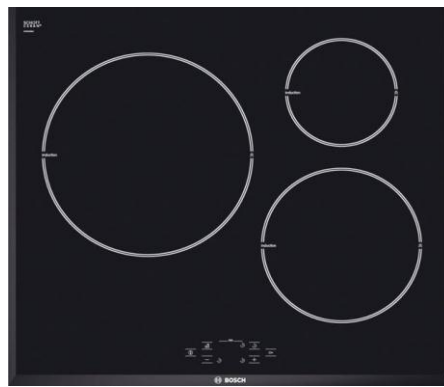

3. ACABADOS SALON, DORMITORIOS, VESTIBULO Y PASILLOS

▪ SERIE

- PINTURA PLÁSTICA BLANCA O COLOR LISA, LAVABLE, EN PAREDES Y TECHO.
- PAVIMENTO LAMINADO AC-4 Y RODAPIÉ A ELEGIR SEGÚN MODELOS.
- EL SUELO LAMINADO, COMO ALTERNATIVA A LA MADERA NATURAL, DESTACA POR SU RESISTENCIA, FUNCIONALIDAD Y ELEGANCIA.

▪ EXTRAS

- REVESTIMIENTO DE PAREDES CON PAPEL DECORATIVO, ALTA CALIDAD, LAVABLE, E IGNÍFUGO. APORTA DISTINCIÓN Y CALIDEZ AL AMBIENTE.
- REVESTIMIENTO DE PAREDES CON MATERIAL CERÁMICO, CREANDO AMBIENTES INNOVADORES Y ACTUALES.
- REVESTIMIENTOS DE PAREDES CON PANELES DE MADERA LACADA Y CRISTAL LACADO COLOR, DA LIBERTAD A LA IMAGINACIÓN Y DISEÑO.
- ENTELADOS DE PAREDES, DONDE LA ELEGANCIA ES IMPORTANTE.
- TARIMA DE MADERA NATURAL, DIFERENTES ACABADOS Y FORMATOS.
- PAVIMENTO CERÁMICO RECTIFICADO, GRAN FORMATO.
- OTROS ACABADOS: A CONSULTAR.

4. CARPINTERÍA INTERIOR Y ARMARIOS

▪ SERIE

- PUERTAS DE PASO LISA LACADA MATE COLOR, CON MONTANTE FIJO SUPERIOR, CREANDO UNA PUERTA DE PASO ESBELTA Y DECORATIVA, DE SUELO A TECHO. PERNIOS DE INOX Y MANILLA SEGÚN MODELO.
- ARMARIOS DE FABRICACIÓN NACIONAL, HOJA CORREDERA, MOD. FRENTE STYLO LACADO COLOR Y CRISTAL LACADO COLOR, INTERIOR MELAMINA Y BARRAS DE COLGAR.