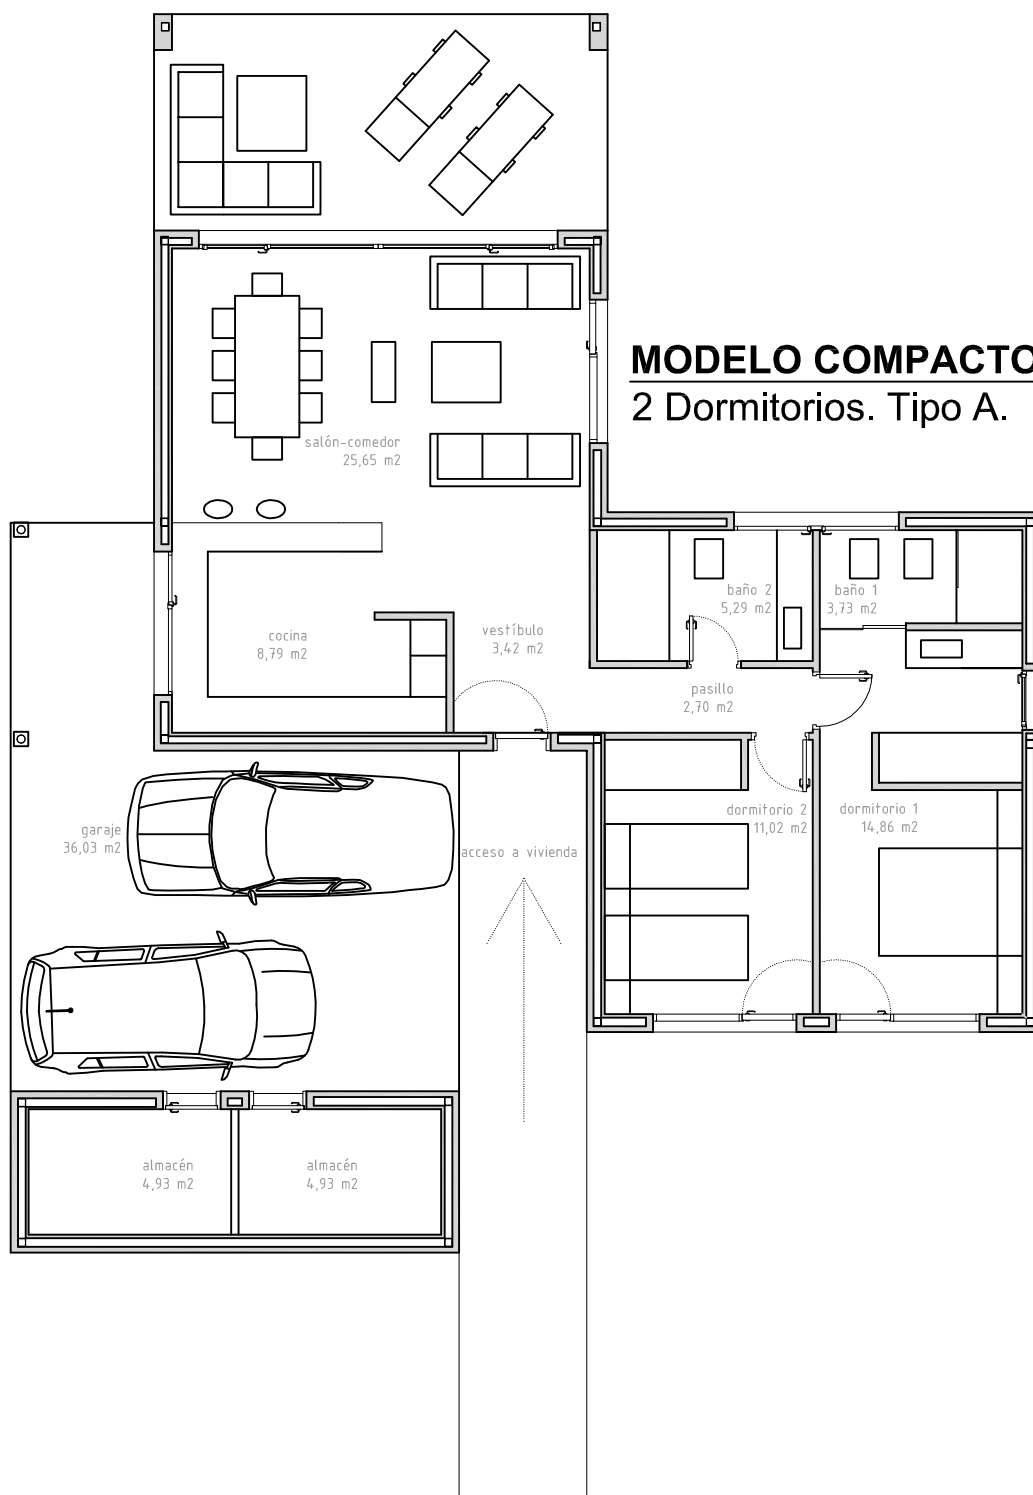

MODELO COMPACTO.
2 Dormitorios. Tipo A.

42-A.2D

Planta baja	
vestíbulo	3,42 m ²
cocina	8,79 m ²
salón-comedor	25,65 m ²
dormitorio 1	14,86 m ²
dormitorio 2	11,02 m ²
baño 1	3,73 m ²
baño 2	5,29 m ²
pasillo	2,70 m ²
total útil	75,46 m²
total construida	88,81 m²
garaje	36,03 m ²
almacén	9,86 m ²