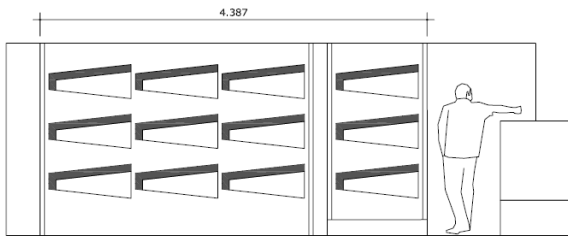

A ELEGIR ENTRE 2 OPCIONES DE MATERIALES Y DENTRO DE UNA AMPLIA GAMA DE COLORES:

- TWINSON O SIMILAR: MATERIAL QUE COMBINA MADERA Y PVC. ESTE MATERIAL OFRECE LO MEJOR DE AMBOS MUNDOS: EL ASPECTO NATURAL Y LA SENSACIÓN CÁLIDA DE LA MADERA JUNTO CON LA GRAN DURACIÓN Y BAJO MANTENIMIENTO DEL PVC. Es 100% RECICABLE, ADEMÁS DE SER UNA ALTERNATIVA A LA MADERA NOBLE NO PERJUDICA AL MEDIO AMBIENTE.
- TABLÓN CERÁMICO PORCELÁNICO, IMITACIÓN MADERA. CON LA DURABILIDAD, Y FACILIDAD DE MANTENIMIENTO Y LIMPIEZA DE LA CERÁMICA, Y UNA VARIEDAD DE ACABADOS DONDE ELEGIR

BARANDILLA: ACERO Y CRISTAL LACADO COLOR

CONJUNTO DE PUERTAS DE ACCESO A PARCELA, SEGÚN MODELO

Cerramiento de parcela
Solución 1 Exterior