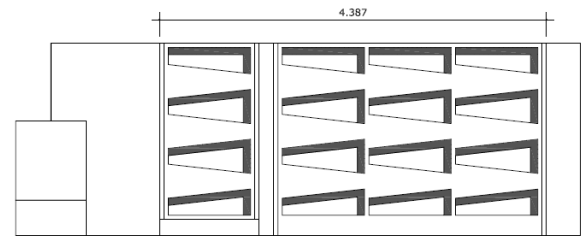

Cerramiento de parcela
Solución 1 Interior